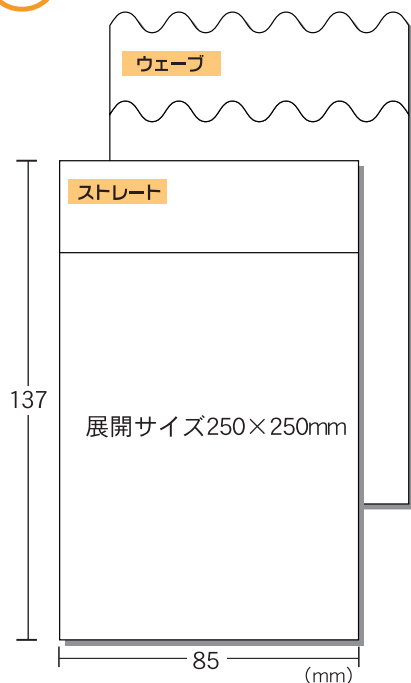

ナプキン

ベーシックな白いナプキンにお店のイメージにあった印刷ができます。
オリジナルデザインのナプキンをテーブルまわりの演出にいかがですか？

※ご注文の流れはコースターと同じです。

納期

新規 校了から 約3週間後工場出荷 **リピート** 約2週間後工場出荷

※工場入稿締切り平日 18時 ※土・日・祝日を除く

2プライナプキン

仕様

1 6つ折ナプキン

1 6つ折ナプキン ウェーブ・ストレート

サイズ	価格
137×85mm	税込 / 税抜
版下作成代(データ作成)	¥1,852~ / ¥1,715~
初回版下代金	¥2,777 / ¥2,572
枚数	税込 / 税抜
10,000枚	¥10,697 / ¥9,905
20,000枚	¥19,955 / ¥18,477
50,000枚	¥45,154 / ¥41,810
100,000枚	¥83,109 / ¥76,953